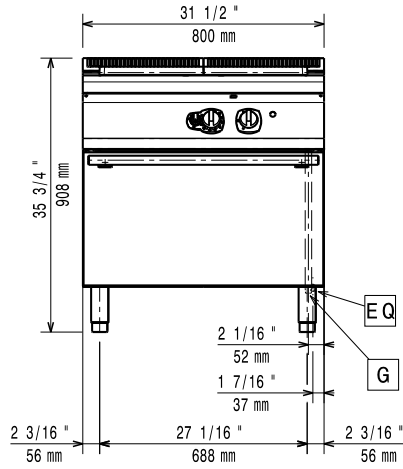

Edestä

Sivulta

EQ = Ekvipotentiaali ruuvi
 G = Kaasuliitäntä

Päältä

Kaasu

Kaasuteho:	13 kW
Vakio kaasutyyppi:	Maakaasu (20 mbar)
Kaasutyyppi, optio:	Nestekaasu
Kaasun sisääntulo:	1/2"

Avaintieto

Uunin käyttölämpötila:	110 °C MIN; 270 °C MAX
Uunikammion mitat (leveys):	540 mm
Uunikammion mitat (korkeus):	300 mm
Uunikammion mitat (syvyys):	650 mm
Ulkomitat, leveys:	800 mm
Ulkomitat, syvyys:	730 mm
Ulkomitat, korkeus:	850 mm
Nettopaino:	95 kg
Sertifiointi ryhmä	N7TG
Tasolieden käyttöala (leveys)	690 mm
Tasolieden käyttöala (syvyys):	595 mm