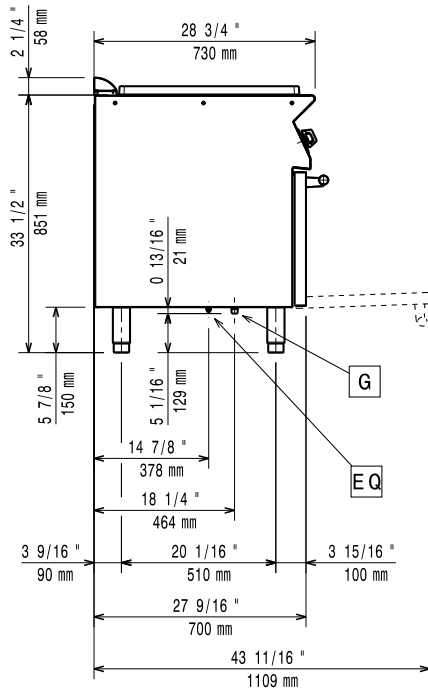

Edestä

Sivulta

EQ = Ekvipotentiaali ruuvi
 G = Kaasuliitäntä

Päältä

Kaasu

Kaasuteho:	13 kW
Vakio kaasutyyppi:	Maakaasu (20 mbar)
Kaasutyyppi, optio:	Nestekaasu
Kaasun sisääntulo:	1/2"

Avaintieto

Uunin käyttölämpötila:	110 °C MIN; 270 °C MAX
Uunikammion mitat (leveys):	540 mm
Uunikammion mitat (korkeus):	300 mm
Uunikammion mitat (syvyys):	650 mm
Ulkomitat, leveys:	800 mm
Ulkomitat, syvyys:	730 mm
Ulkomitat, korkeus:	850 mm
Nettopaino:	95 kg
Sertifiointi ryhmä	N7TG
Tasolieden käyttöala (leveys)	690 mm
Tasolieden käyttöala (syvyys):	595 mm