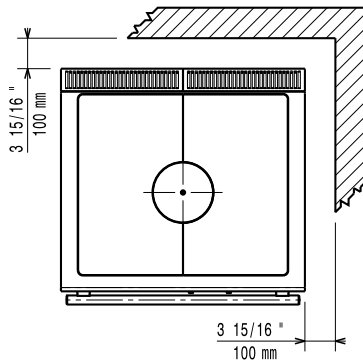

KAASUTASOLIESI+UUNI 800
MM

Lyhyt spesifikaatio

Kapp. Nro.

700 XP laitesarja sisältää yli 100 mallia, jotka ovat suunniteltu takaamaan korkeimman tuottavuuden, luotettavuuden, ergonomian sekä energiansäästön. Sarjan ominaispiirteenä on, että kaikki laitteet ovat 730 mm syviä ja leveysvaihtoehtoina on 400 mm, 800 mm tai 1200 mm.

Rakenne

- Ulkopaneelit ruostumatonta terästä ja Scotch Brite -viimeistelyllä.
- Laitteen päälliosa on valmistettu yhtenäisestä 1,5 mm paksusta ruostumattomasta teräksestä.
- Laitteet ovat valmistettu laserleikkaamalla, jolloin saumakohdat ovat yhtenäisiä, eikä likataskuja pääse muodostumaan. Puhtaanapito on helppoa.
- Suojausluokka IPX4

Edestä

Sivulta

EQ = Ekvipotentiaali ruuvi
 G = Kaasuliitäntä

Päältä

Kaasu

Kaasuteho:	13 kW
Vakio kaasutyyppi:	Maakaasu (20 mbar)
Kaasutyyppi, optio:	Nestekaasu
Kaasun sisääntulo:	1/2"

Avaintieto

Uunin käyttölämpötila:	110 °C MIN; 270 °C MAX
Uunikammion mitat (leveys):	540 mm
Uunikammion mitat (korkeus):	300 mm
Uunikammion mitat (syvyys):	650 mm
Ulkomitat, leveys:	800 mm
Ulkomitat, syvyys:	730 mm
Ulkomitat, korkeus:	850 mm
Nettopaino:	95 kg
Sertifiointi ryhmä	N7TG
Tasolieden käyttöala (leveys)	690 mm
Tasolieden käyttöala (syvyys):	595 mm